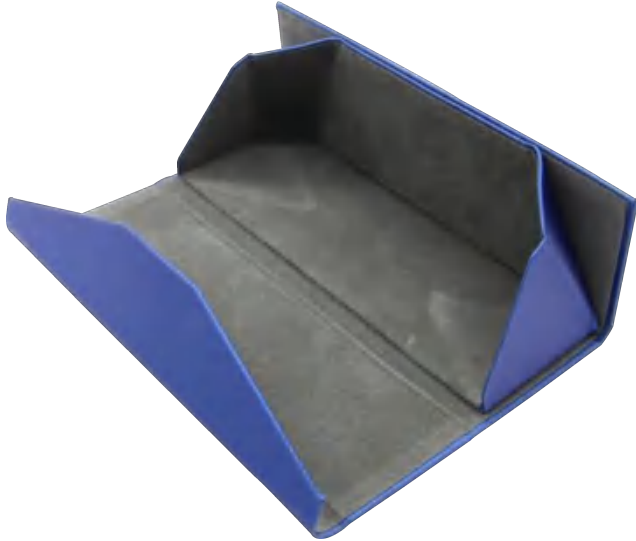

model : W52grey

size : 159*62*56mm

weight : 80g

package : 200/box