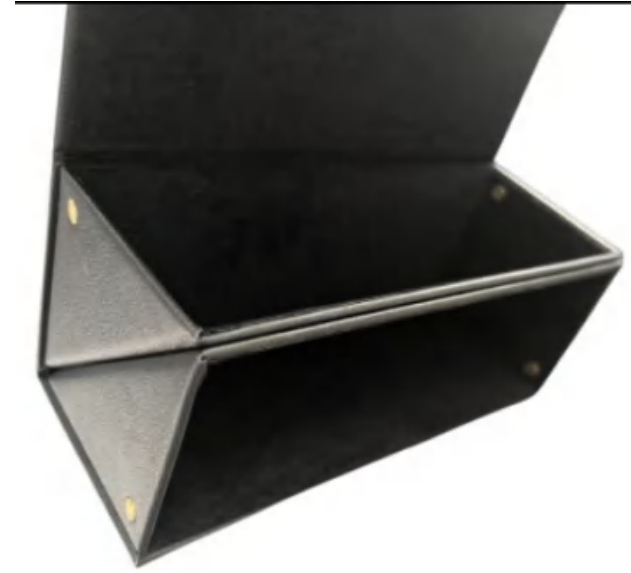

size : 170*60*45

weight : 120G

package : 63*38*31 / 100box

model : W152

size : 158*83*46

weight :

package : 49*35*46cm/100pcs

model : WT34A