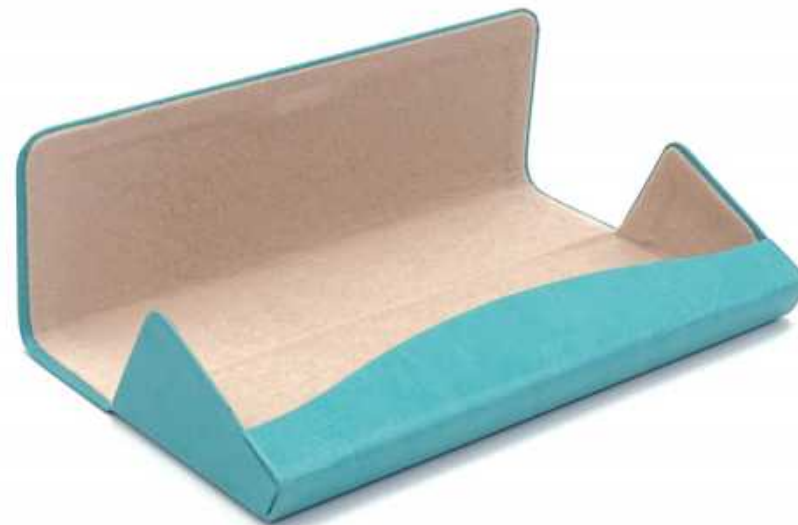

XH glasses case

Model : H605

Size : 161*62*33mm

Weight : 90g/115g

Package : 36*30*34/100box