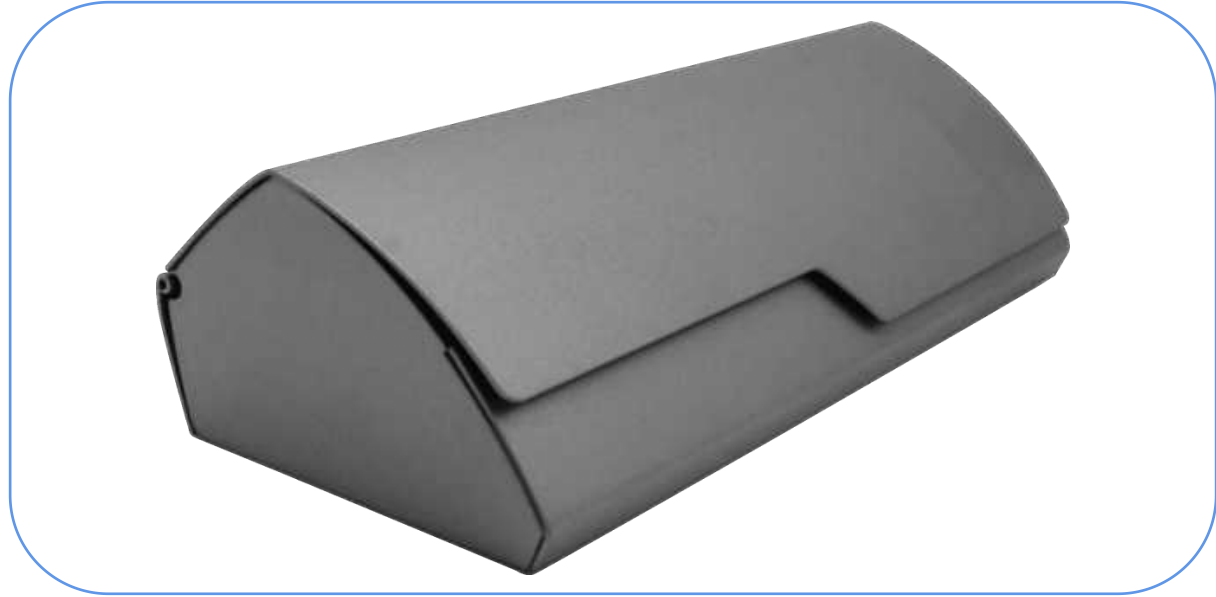

model : Q308

size : 160*60*38

weight : 60G

package : 35*33*40. 5/100box