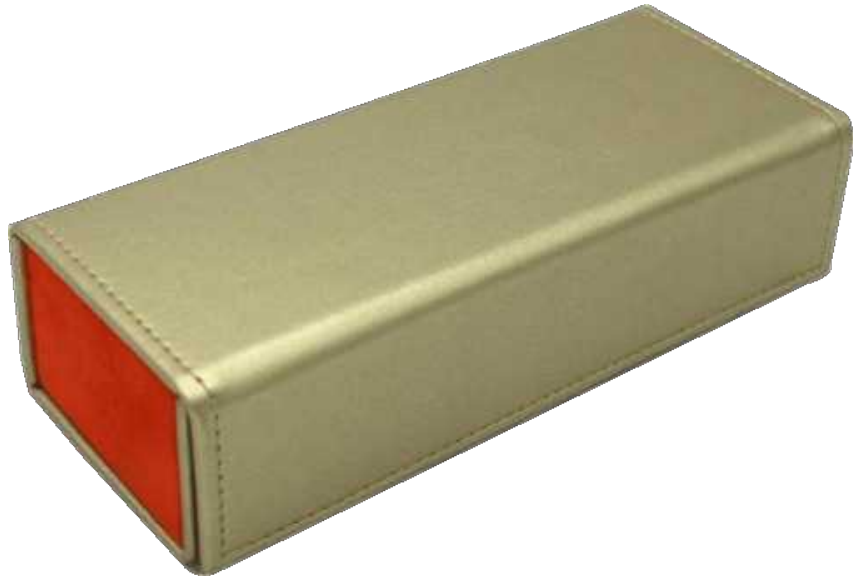

weight : 90G

package : 54*38*44/200box

model : W01-1 Crushed flower

size : 160*68*41

weight : 90G

package : 54*38*44/200box

model : W01Golden

size : 160*68*41