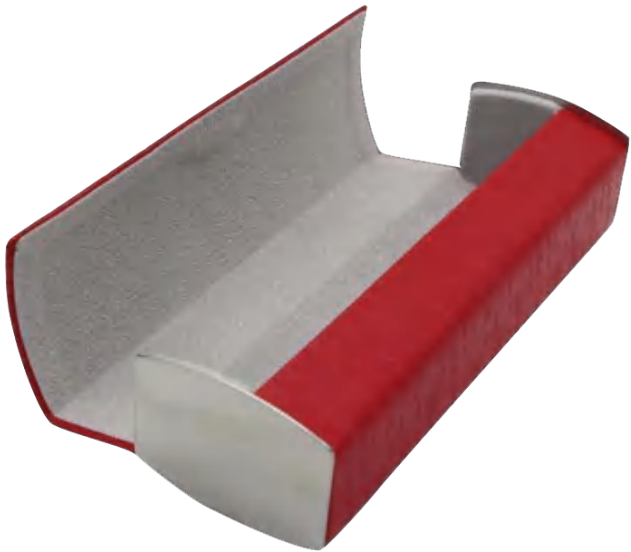

package : 53*33*27/100box

model : W120black

size : 163*54*41

weight : 110G

package : 57*36*28/100box

model : W120Red

size : 163*54*41

weight : 110G