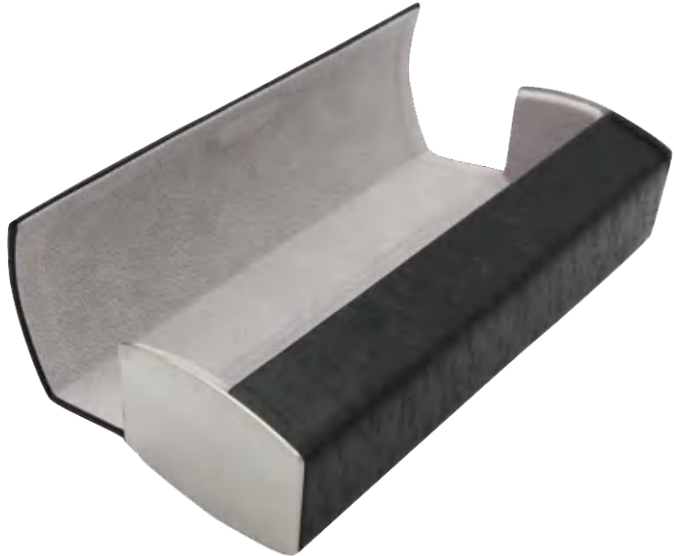

model : W120black

size : 163*54*41

weight : 110G

package : 57*36*28/100box