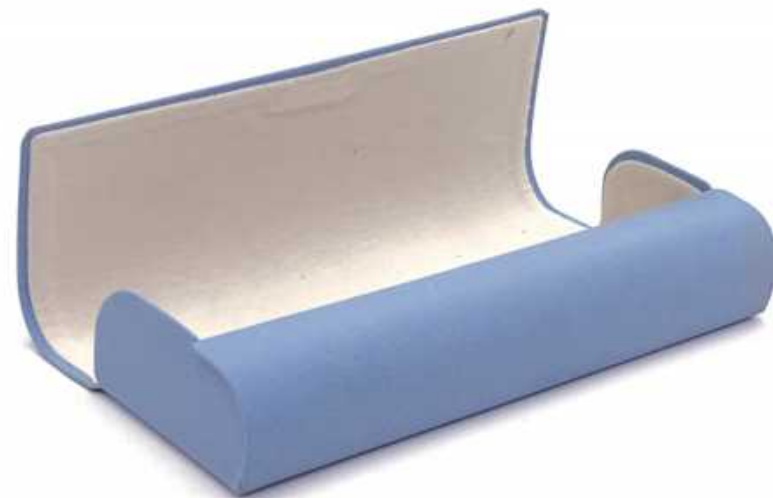

Weight : 109g

Package : 36*47*37/100box

XH glasses case

Model : H119

Size : 158*67*39mm

Weight : 98g

Package : 36*44*39 / 100box

XH glasses case