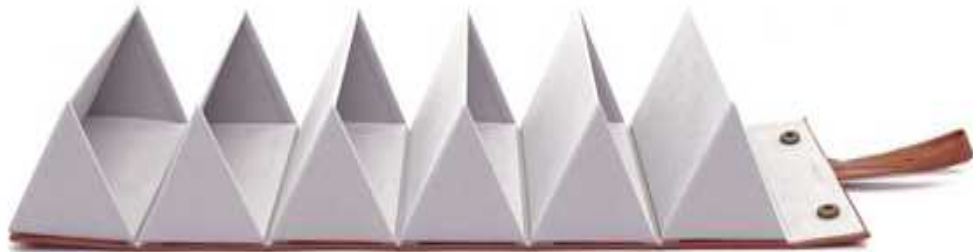

XH glasses case

Model : H06

Size : 166*160*141mm

Weight : 350g

Package : 79*37*54/30box